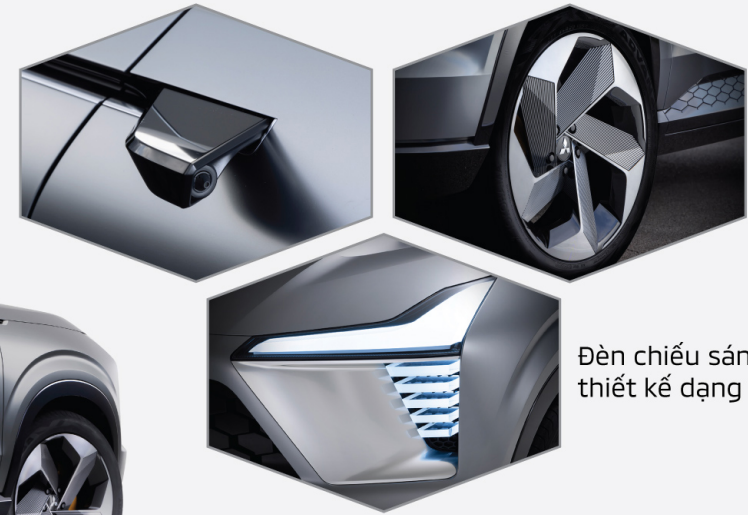

# Ý TƯỞNG THIẾT KẾ MƯỢT MÀ VÀ RẮN RỎI

Ý tưởng thiết kế "Mượt Mà và Rắn Rỏi". Mitsubishi XFC Concept - Mẫu xe thể thao đa dụng (SUV) cỡ nhỏ với thiết kế nắp capo vát xuống, mũi xe dài và kích thước lốp lớn đem đến phong thái vững chãi, kết hợp với những đường gân dập nổi cá tính khỏe khoắn và năng động.

Đèn chiếu sáng  
thiết kế dạng T-shape

Không gian để chân  
hàng ghế sau rộng rãi

Màn hình nội thất  
12.3 inch kép