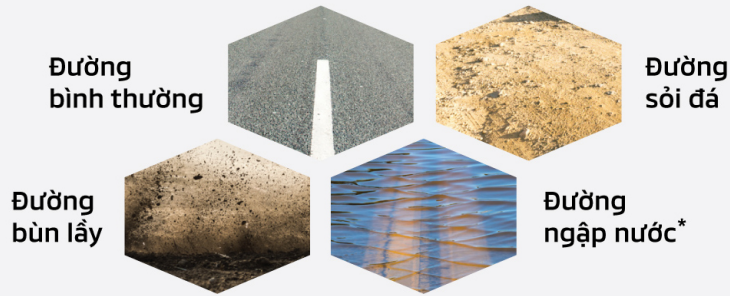

CÔNG NGHỆ & VẬN HÀNH TIỆN NGHI THÔNG MINH VÀ CHẤT LƯỢNG

Khoảng sáng gầm cao cùng với bốn chế độ lái (Đường bình thường, Đường sỏi đá, Đường bùn lầy và Đường ngập nước), Mitsubishi XFC Concept mang đến những trải nghiệm đáng nhớ, an toàn, ổn định trong mọi điều kiện thời tiết và đường sá khác nhau.

*Lần đầu tiên được giới thiệu trên xe Mitsubishi.